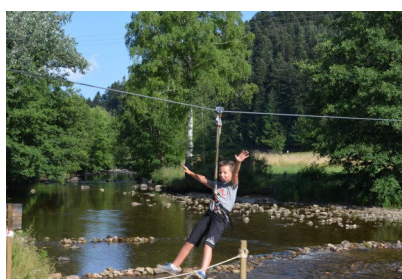

FAMILY AVENTURE

Envie de s'amuser et de prendre l'air

Le parc Family Adventure est situé sur l'aire naturelle aménagée de la Séauve sur Semène en bordure de rivière. Le parc propose plusieurs activités telle que le parcours aventure en forêt qui comporte 12 parcours accessibles dès 4 ans avec 12 tyroliennes dont deux traversant la rivière et trois géantes en accès direct.

L'activité se pratique dans un bois aménagé de 6000 m² et se situe au centre équestre.

Plusieurs façon de jouer au paintball :

Le drapeau, le double drapeau, le président, l'élimination et le traître. Vous serez équipé d'un casque, d'un protège cou, d'un plastron, d'une combinaison, d'un lanceur et de billes.

Dans une nature sauvage et généreuse, le PUTTING-GOLF est un jeu d'approche, unique en France, où enfants et adultes jeunes et moins jeunes, golfeurs ou non golfeurs peuvent s'amuser et se mesurer.

Vous arpenterez les onze greens de gazon et la magie de ce lieu vous séduira.

Relié au chien par une ceinture et une laisse élastique, vous apprendrez à le connaître, le diriger et à utiliser sa traction. Vos compagnons à quatre pattes ne manqueront pas de vous étonner et les décors authentiques des gorges de la Loire seront au rendez-vous. Une occasion de découvrir le monde des chiens nordiques et de devenir leur complice le temps d'une balade !